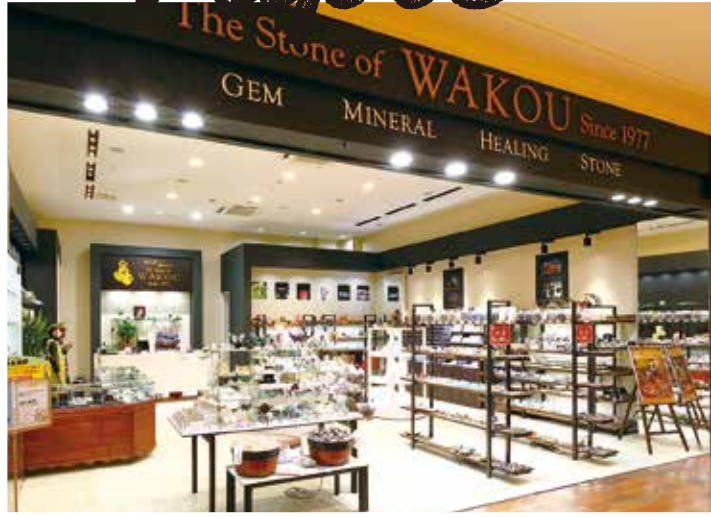

WELCOME Tapio

今月のお店
The Stone of WAKOU
[天然石、アクセサリー、雑貨] 南館1F tel:022-779-7720

水晶や鉱物、パワーストーンからジュエリーまで、天然石を豊富に取り扱う専門店です。定番のブレスレットはもちろん、他では見つけられないレアストーンまで取り扱いの幅が広く、珍しいところでは「隕石」も複数ラインナップしています。

また、当店でご購入いただいた天然石ルースをゴールドやプラチナ素材のリングやネックレスに仕立てるオーダージュエリーも行っておりますので、ぜひお気軽にご相談ください。

スタッフ 大島さん

February Recommend [取扱商品一例 ※写真はイメージです]

ルチルクォーツ

年の初めにおすすめ♪金運アップのお守りとしても人気の水晶です。

ブレスレット 7,520円〜59,800円
ルース 12,300円〜19,000円

隕石

約4,000〜6,000年前にアルゼンチンに落下した隕石。重厚感のあるシルバーで迫力があります。カンボ・デル・シエロ隕石 27,400円

フローライト

フローライトの表面や内部にパイライトやマーカサイトが共生したマニアックな天然石。UVライトで照らした場所が強く蛍光します。

原石 43,600円
ブレスレット 43,600円〜59,400円

アメジスト
(ラベンダーアメジスト・アメジスト)

2月の誕生石で、天然石の定番。大切な人との絆を深める、心に平和をもたらすとされています。アメジストブレスレット 3,600円〜14,800円
ラベンダーアメジストブレスレット 2,200円〜3,300円

うちの 定番

アクリルプレートにのった鉱物が常に800点ほど並んでいるコーナー。好きな鉱物だけを集めてオリジナルの標本セットを作る楽しみも♪ 330円〜。

こんなサービスやってます

- 天然石ブレスレットのゴム交換 550円〜。他店購入品の持ち込みもOK。
- 三菱地所グループCARD提示で5%OFF!
- MAAGO®サービス お孫さんと一緒にご来店で10%OFF!

ようこそ2月のタピオへ。耳より情報はこちら!

期間限定メニュー

冬の美味しさ、鴨そば提供中

鴨そば 著山

深いコクが後引く一杯。脂のつった鴨肉の旨味とそばの風味が調和する「鴨そば」は、寒い季節の定番の美味しさです。3月ごろまでの期間限定で提供中です。

鴨そば 1,100円

比内地鶏と肉そば 著山 [そば、鶏料理] 南館2F tel:022-343-0630

続々入荷中!

胸キュンモールド ハンドメイド

今、韓国で大人気! 曲げたり束ねたりしてお気に入りのマスコットなどを作る「モールド」が多数入荷中。初めてのの方は、ぬいぐるみのパーツなどがセットになったキットがおすすです。

胸キュンモールド/アニマルくるくる 各594円
ふわふわ太 638円
モールド/うさぎ・たれ耳うさぎ 各1,078円
※完成品は参考イメージです。

ユザワヤ [毛糸、生地、手芸、服飾材料] 南館2F tel:022-777-4147

期間限定販売

チョコレートな季節の 特別な時間に。

2月のおすすめは、ベリーの風味が華やかな、ルビーショコラのフラベチーノと、濃厚な風味のチョコレートとバナナのフルティーな味わいがバランスよく楽しめるタルト。共になくなり次第終了です。

ルビーショコラ シンフォニー フラベチーノ® For here:Tall 750円(トルサイズのみ)
※使用しているチョコレートのうち、ルビーチョコレートは0.9%以上です。
バナナとチョコレートテリーヌのタルト For here:580円

スターバックス コーヒー [カフェ] 南館2F tel:022-342-7961

ダンスパフォーマンスイベント

Dance+You ~オドリノタネをみつけよう~ ダンスパフォーマンス

2/1(土)11:00~12:00 南館1F センターコート

主催:宮城県 協力:NPO 法人アートワークショップずんぶちよ

お問い合わせ ☒ ART & ART WEEK運営事務局 info@art-week.jp

新生活応援! 2/22(土)~24(月)祝 3日間

空くじなし! <くじ引き抽選会>

受付時間 10:00~20:00 ※24日(月)祝20:00以降は抽選・引き換えができません。

会場 南館1F センターコート

期間中、タピオ各店で2,000円(税込)以上お買い上げごとに、くじ引き1回!

タピオ飲食優待券などが2,300本以上当たる!

参加方法 合算OK! 期間中のレシートをお持ちください(1回の受付につき抽選は最大5回まで)

Wチャンス 「タピオ公式LINE お友だち」「タピオ公式Instagram フォロワー」いずれかの画面提示で抽選プラス1回プレゼント♪

賞品一覧

タピオ飲食優待券	対象店舗の割引券	参加賞
●10,000円分 3本(各日1本)	●300円分 ●500円分 ●1,000円分	●ドリンク(協賛/コカ・コーラ)または
●5,000円分 9本(各日3本)	券面に記載された店舗でのみご利用いただけます。	●温泉の素
●3,000円分 21本(各日7本)		

※催事や一部対象外の店舗がございます。予めご了承ください。