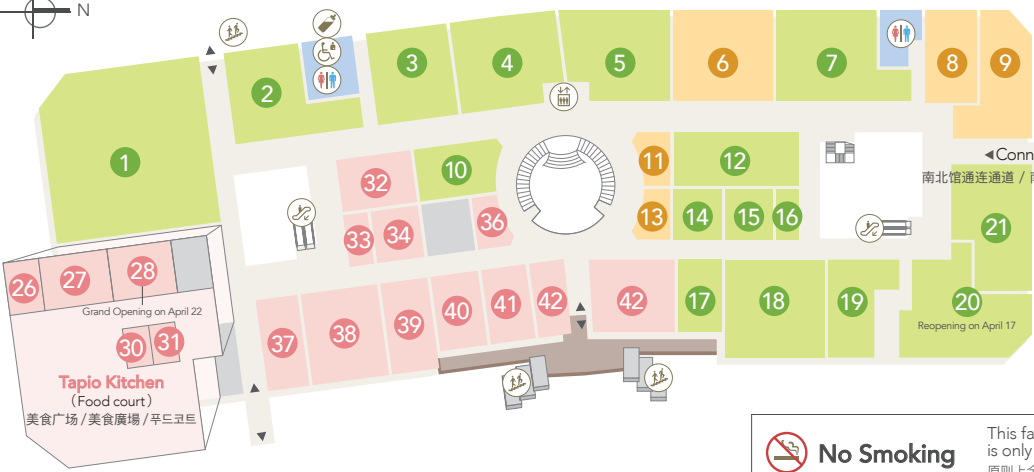

21	Dessin Women's/Men's/Kid's fashion 男女裝、童裝	男女裝、童裝	여성패션, 남성패션, 아동복	
22	Shimamura Gakki Musical instruments, Music school 乐器销售、音乐教室、工作室	樂器銷售、音樂教室、工作室	원사, 원단, 수공예, 의류재료	
24	Kinkodo Media store (Books/stationery) 書籍、文具	書籍、文具	서적, 문구류	
	ECC junior English classes 英語教室	英語教室	영어교실	
25	Watts with 100yen shop 百元店	百圓店	100엔숍	
26	Guri's kitchen Curry 咖喱	咖喱	카레	
27	Hanamaru Udon Udon Noodles, Tempura 烏冬麵、天婦羅	烏龍麵、天婦羅	우동, 튀김	
28	Mister Donut Donuts [Grand Opening on April 22] 甜甜圈 [4/22 盛大开业]	甜甜圈 [4/22 盛大開幕]	도넛 [4/22 신규 오픈]	
30	Tsukiji Gindako Takoyaki shop 章魚燒	章魚燒	타코야키	
31	MOMI&TOY'S/BAGEL & BAGEL Crepe, Tapioca, Bagel 可麗餅、珍珠、貝果	可麗餅、珍珠、貝果	크레페, 타피오카, 베이글	
32	KIKUSUIAN Ocha-no-Igeta Asian tea and sweets selection 茶、茶點	茶、茶點	차, 과자, 다과	
33	ITAGAKI FRUITS SHOP Fruit juice bar 水果吧	水果吧	과일 가게	
34	Tanya Zenjiro Ox tongue restaurant 牛舌	牛舌	우설	
36	Baskin Robbins 31 ice cream Ice cream 冰淇淋	冰淇淋	아이스크림	
37	trattoria humming bird Italian restaurant 意大利料理	義大利料理	이탈리아 요리	
38	Tsukiji-shokudo Genchan Seafood 海鮮和食	海鮮和食	해산물 음식	
39	Sendai Heiroku Sushi restaurant 壽司	壽司	스시	
40	WAN-ZHU-JI Chinese restaurant 中華料理	中華料理	중화요리	
41	Hinai-jidori & Niku Soba Banzan Soba Noodles/Chicken Dishes 蕎麥麵·雞肉料理	蕎麥麵·雞肉料理	메밀국수, 닭요리	
42	Starbucks Coffee Cafe 咖啡厅	咖啡廳	카페	

Restroom  
洗手间/洗手間/화장실

Universal restroom  
多功能洗手间/多功能洗手間/다목적 화장실

Nursing room  
哺乳室/哺乳室/수유실

Escalator  
手扶梯/手扶梯/에스컬레이터

Stairs  
樓梯/樓梯/계단

Elevator  
電梯/電梯/엘리베이터

**No Smoking**  
全館禁烟/全館禁菸/전관금연

This facility is a designated smoke free zone. Smoking is only permitted in the specified smoking rooms.  
原則上全館禁烟, 吸烟時請到指定吸烟區  
原則上全館禁菸, 吸菸時請到指定吸菸區  
원칙상 전관 금연입니다. 흡연시에는 지정된 흡연실을 이용해주시기 바랍니다.